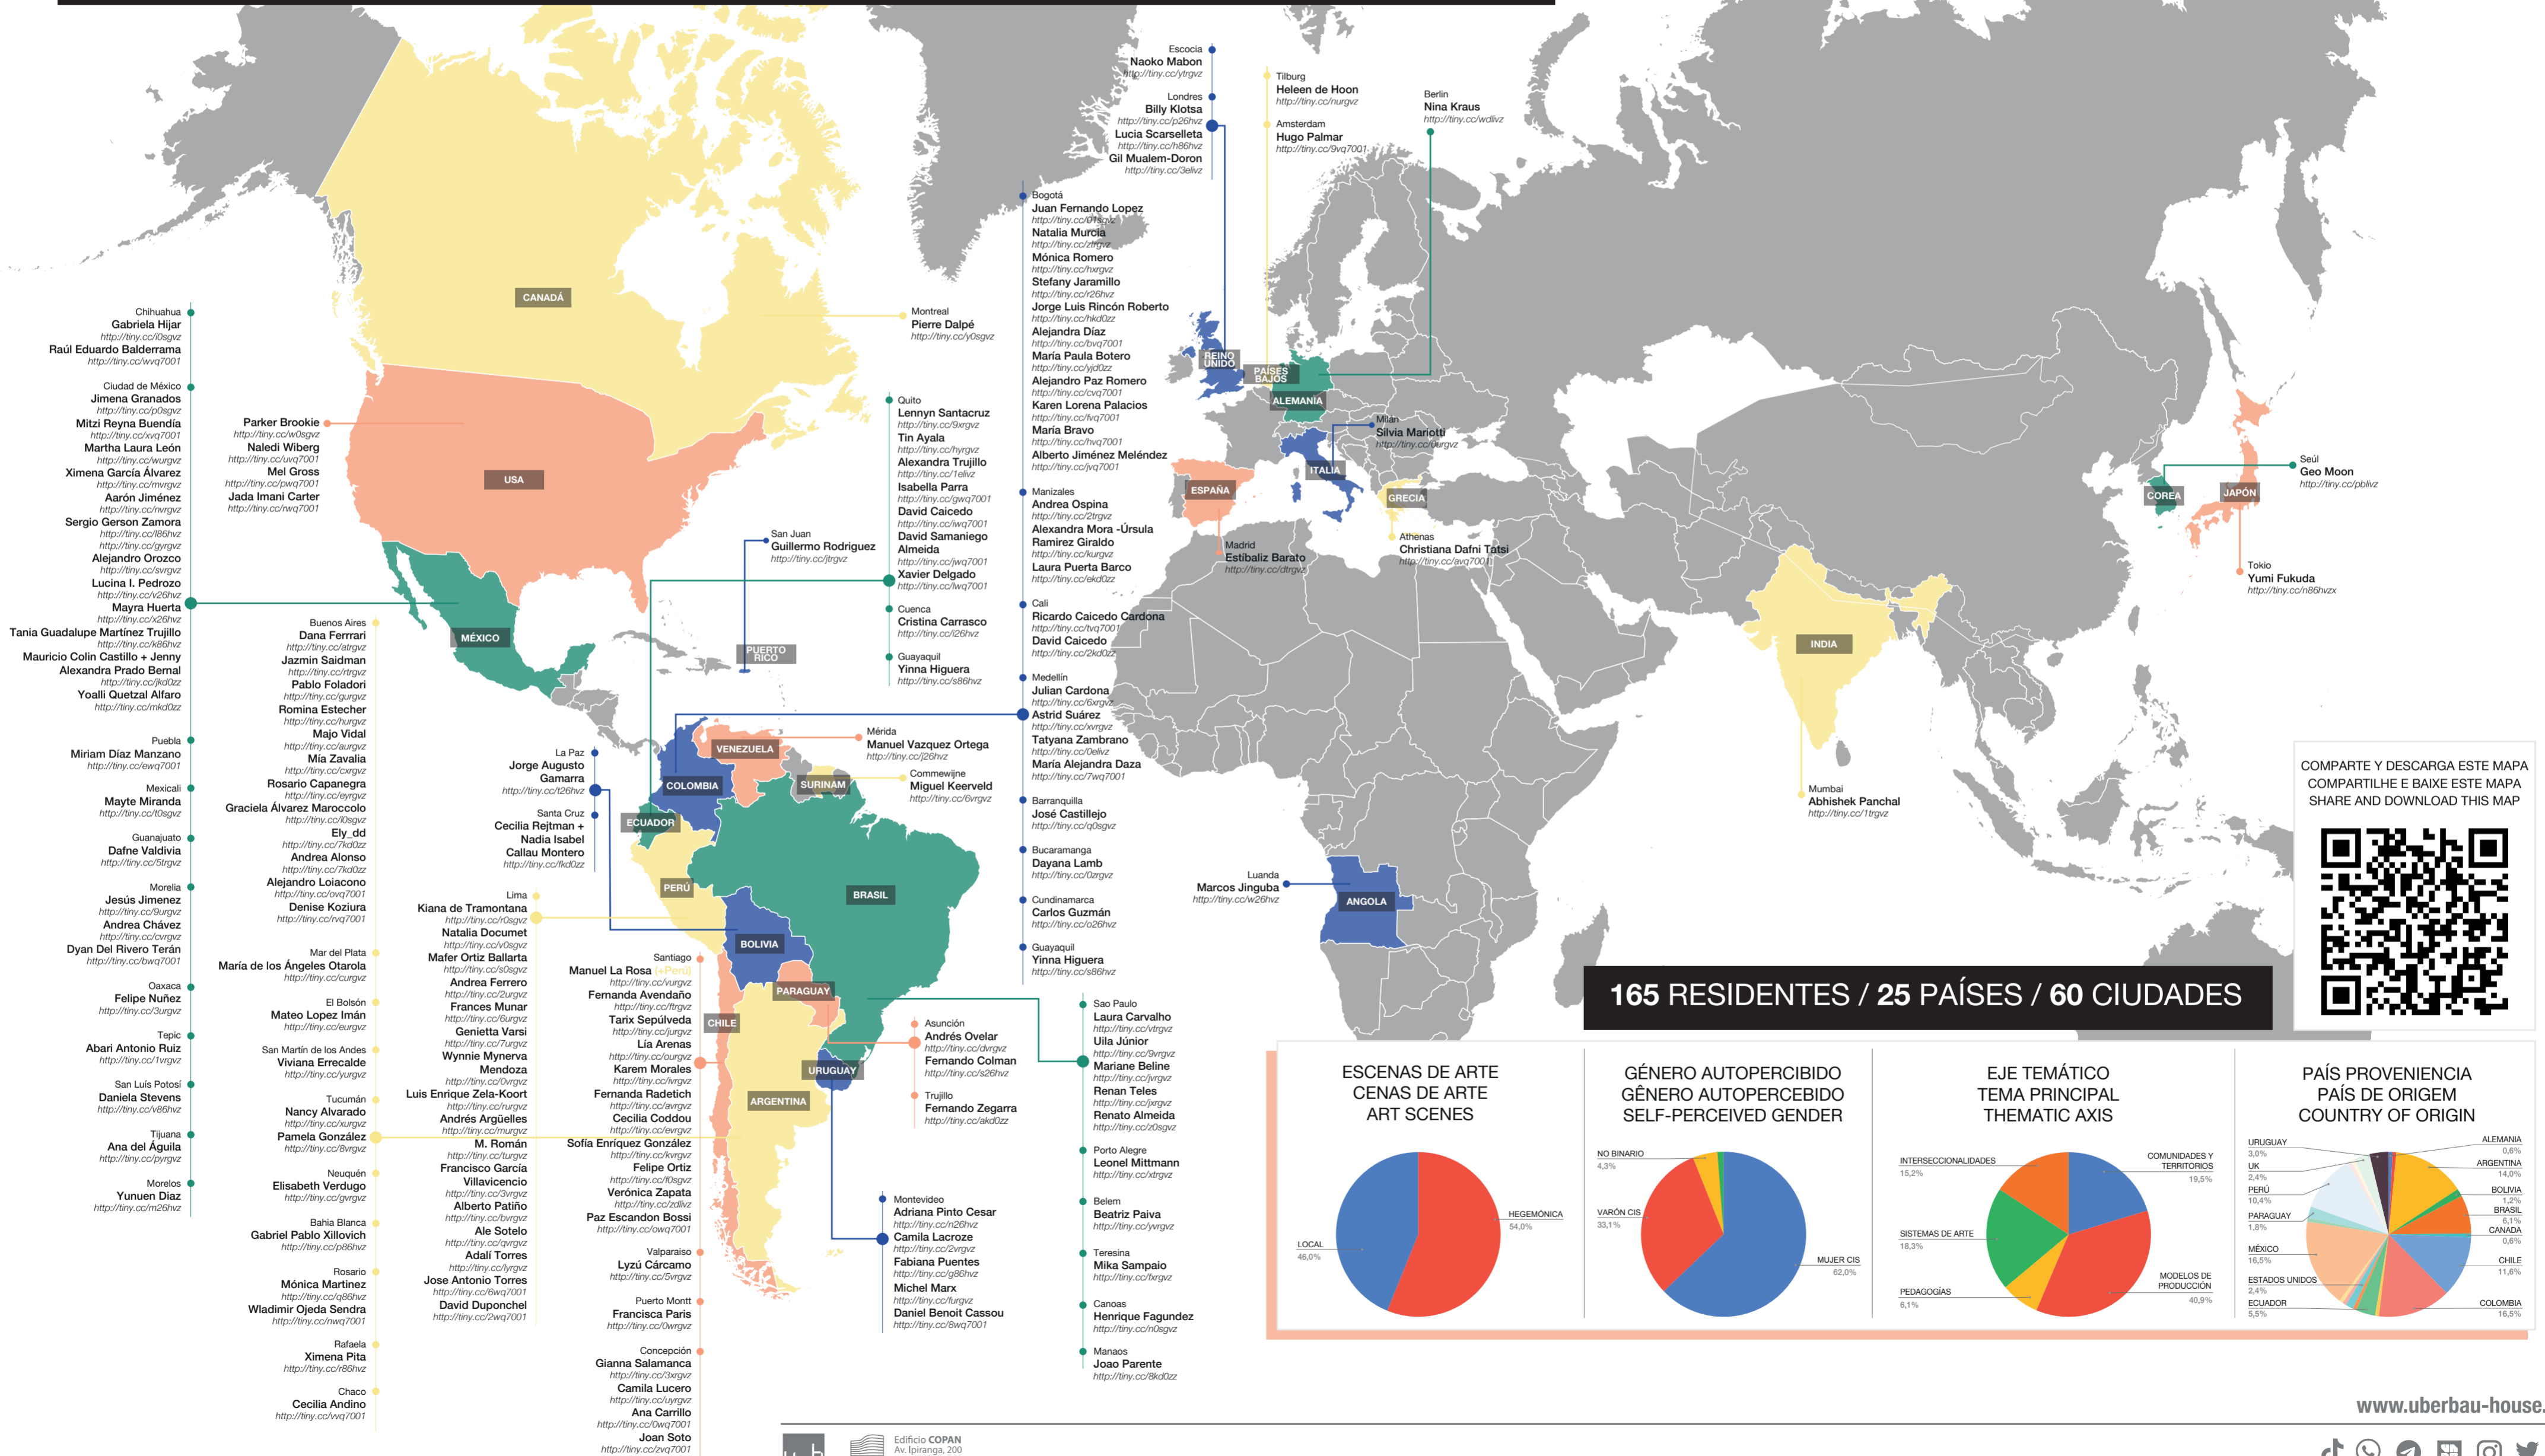

Residencias Uberbau_house

[Investigación de Arte Contemporáneo]

Mapa de participantes

v1.0 - Enero 2025 / Janeiro 2025 / January 2025

2016
2025

Residências Uberbau_house [Pesquisa de Arte Contemporânea]
Uberbau_house Residencies [Contemporary art research]

COMPARTIJE Y DESCARGA ESTE MAPA
COMPARTILHE E BAIXE ESTE MAPA
SHARE AND DOWNLOAD THIS MAP